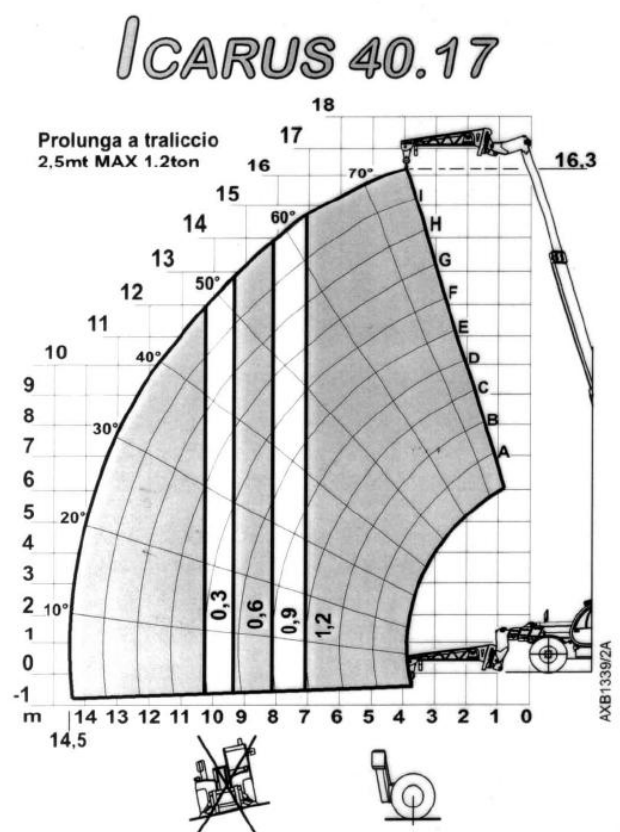

TELESKOPSTAPLER ZUBEHÖR

WILTSCHKEK
Arbeitsbühnen-Vermietung GmbH

PARTNER
Vermietung bundesweit

-Hydraulische Seilwinde

Technische Informationen

-Leichtgutschaufel 1m³

Wiltschek Arbeitsbühnen - Vermietung GmbH
Josephine-Benz-Str. 16 , 75053 Gondelsheim