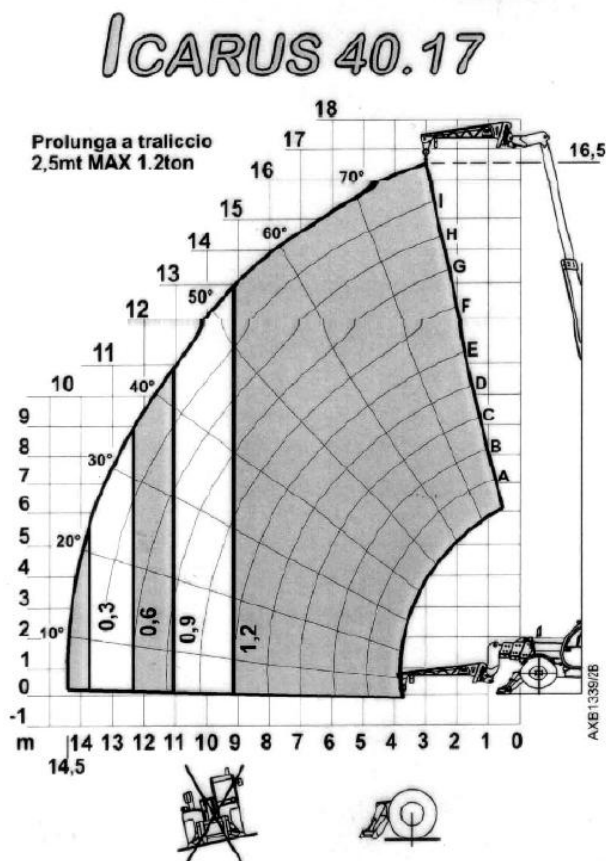

TELESKOPSTAPLER ZUBEHÖR

WILTSCHKEK
Arbeitsbühnen-Vermietung GmbH

PARTNER
Vermietung bundesweit

-Hydraulische Seilwinde

Technische Informationen

-Leichtgutschaufel 1m³

Wiltschek Arbeitsbühnen - Vermietung GmbH
Josephine-Benz-Str. 16 , 75053 Gondelsheim