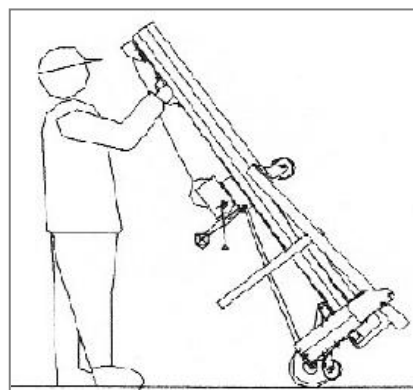

LASTEN-LIFT

7,5m Lasten-Lift

Besonderheiten:

- Geringe Bodenbelastung
- Geringe Aufstellfläche

Technische Informationen

Alp-Lift LM 750

Hebehöhe Gabel oben (a):	7,50 m
Hebehöhe Gabel unten (b):	7,11 m
Höhe (c):	2,20 m
Länge (d):	0,89 m
Breite:	0,76 m
Gabellänge (h) - breite (i):	65- 56 cm
Abstützbreite: (g) + (e)	1,80 x 2,05 m
Eigengewicht:	182 kg
Tragkraft:	bis 300 kg
Abstützung:	mechanisch
Antrieb:	mechanisch
Transportmöglichkeit:	Anhänger / Transporter