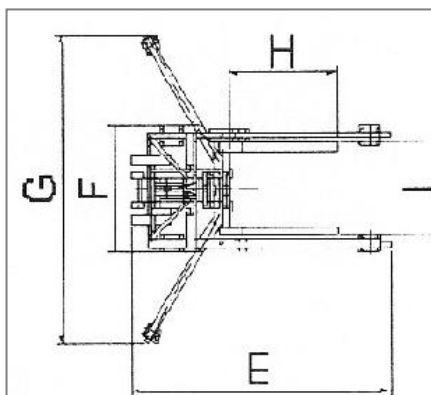

LASTEN-LIFT

7,5m Lasten-Lift

Besonderheiten:

- Geringe Bodenbelastung
- Geringe Aufstellfläche

Technische Informationen

Alp-Lift LM 750

Hebehöhe Gabel oben (a):	7,50 m
Hebehöhe Gabel unten (b):	7,11 m
Höhe (c):	2,20 m
Länge (d):	0,89 m
Breite:	0,76 m
Gabellänge (h) - breite (i):	65- 56 cm
Abstützbreite: (g) + (e)	1,80 x 2,05 m
Eigengewicht:	182 kg
Tragkraft:	bis 300 kg
Abstützung:	mechanisch
Antrieb:	mechanisch
Transportmöglichkeit:	Anhänger / Transporter