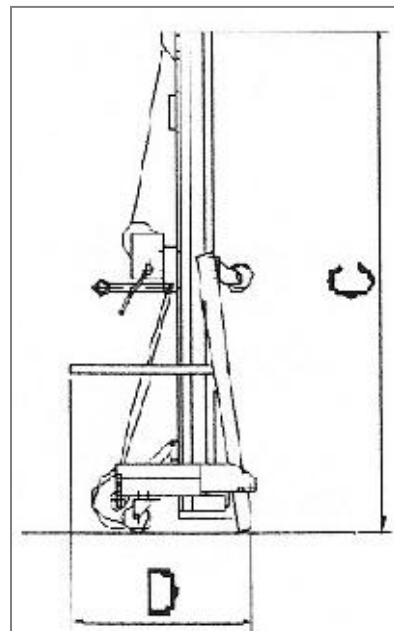

LASTEN-LIFT

7,5m Lasten-Lift

Besonderheiten:

- Geringe Bodenbelastung
- Geringe Aufstellfläche

Technische Informationen

Alp-Lift LM 750

Hebehöhe Gabel oben (a):	7,50 m
Hebehöhe Gabel unten (b):	7,11 m
Höhe (c):	2,20 m
Länge (d):	0,89 m
Breite:	0,76 m
Gabellänge (h) - breite (i):	65- 56 cm
Abstützbreite: (g) + (e)	1,80 x 2,05 m
Eigengewicht:	182 kg
Tragkraft:	bis 300 kg
Abstützung:	mechanisch
Antrieb:	mechanisch
Transportmöglichkeit:	Anhänger / Transporter