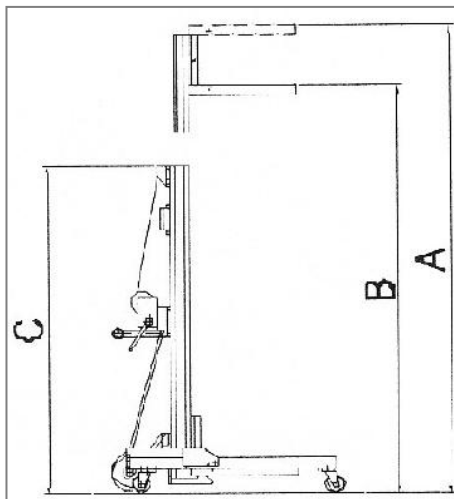

LASTEN-LIFT

7,5m Lasten-Lift

Besonderheiten:

- Geringe Bodenbelastung
- Geringe Aufstellfläche

Technische Informationen

Alp-Lift LM 750

Hebehöhe Gabel oben (a):	7,50 m
Hebehöhe Gabel unten (b):	7,11 m
Höhe (c):	2,20 m
Länge (d):	0,89 m
Breite:	0,76 m
Gabellänge (h) - breite (i):	65- 56 cm
Abstützbreite: (g) + (e)	1,80 x 2,05 m
Eigengewicht:	182 kg
Tragkraft:	bis 300 kg
Abstützung:	mechanisch
Antrieb:	mechanisch
Transportmöglichkeit:	Anhänger / Transporter