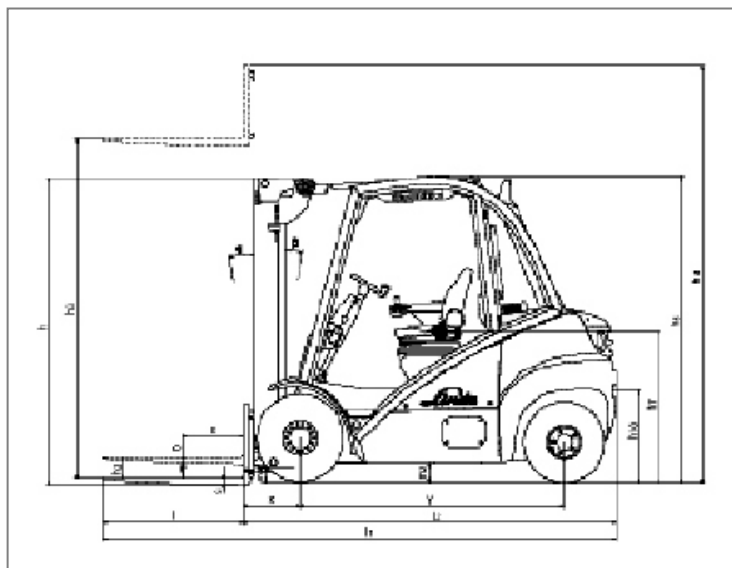

STAPLER

Elektro Stapler

WILTSCHKEK
Arbeitsbühnen-Vermietung GmbH

PARTNER
Vermietung bundesweit

4,70 m / 3,0 to. Linde

Besonderheiten:

-Seitenschieber und verstellbare Zinken

Technische Informationen

Linde E 30 P

max Hubhöhe:	4,70 m
Höhe:	2,20 m
Breite:	1,18 m
Länge (ohne Gabeln):	2,43 m
Gabellänge:	1,50 m
Eigengewicht:	4.925 kg
max Tragkraft:	3.000 kg
Bereifung:	abriebfreie Reifen
Antriebsart:	Elektro
Transportmöglichkeit:	LKW oder Tiefloader