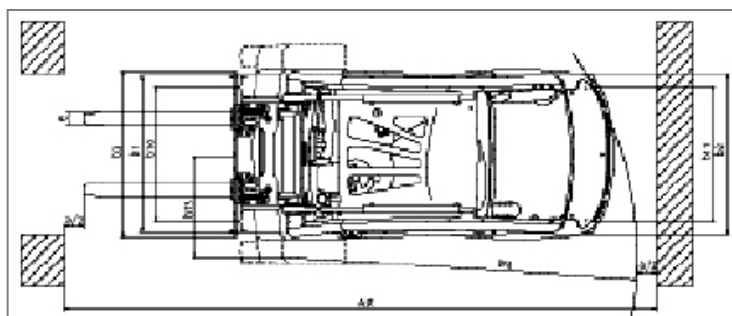

STAPLER

Elektro Stapler

WILTSCHKEK
Arbeitsbühnen-Vermietung GmbH

PARTNER
Vermietung bundesweit

4,70 m / 3,0 to. Linde

Besonderheiten:

-Seitenschieber und verstellbare Zinken

Technische Informationen

Linde E 30 P

max Hubhöhe:	4,70 m
Höhe:	2,20 m
Breite:	1,18 m
Länge (ohne Gabeln):	2,43 m
Gabellänge:	1,50 m
Eigengewicht:	4.925 kg
max Tragkraft:	3.000 kg
Bereifung:	abriebfreie Reifen
Antriebsart:	Elektro
Transportmöglichkeit:	LKW oder Tiefloader