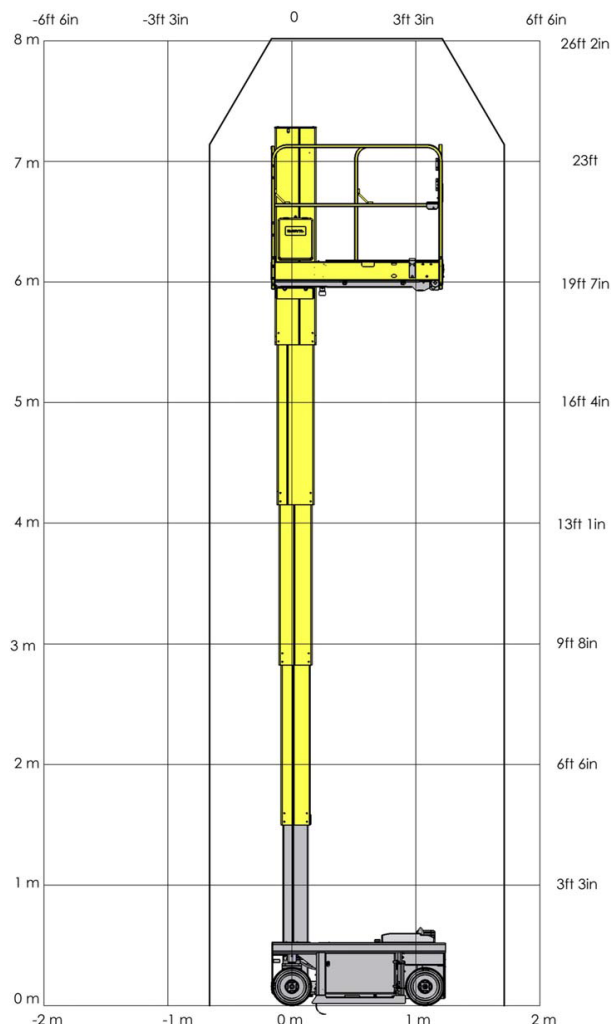

## Haulotte Star 8S

### Haulotte Star 8S

Arbeitshöhe:	7,95 m
Plattformhöhe:	5,95 m
min. Durchfahrtshöhe:	1,98 m
Länge:	1,40 m
Breite:	0,79 m
Tragkraft:	200 kg (1 Person)
Eigengewicht:	1.150 kg
Plattformgröße:	0,77 x 1,38 m
Plattformerweiterung:	0,40 m
Neigungsmesser:	1,5°/3°
max. Steigfähigkeit:	25%
äußerer Wendekreis:	1,70 m
Bereifung:	Nicht markierende Reifen
Antrieb:	Elektro
Transportmöglichkeit:	Anhänger