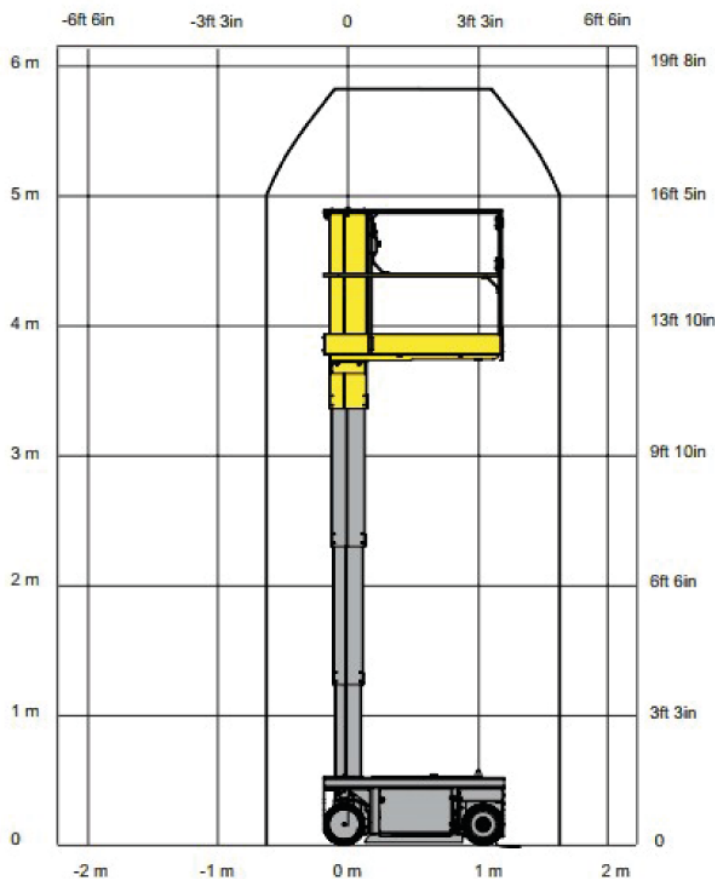

Mastarbeitsbühne

Elektro für den Innenbereich

WILTSCHKEK
Arbeitsbühnen-Vermietung GmbH

PARTNER
Vermietung bundesweit

Haulotte Star 6

Besonderheiten:

-Arbeiten u. Fahren mit angehobener Plattform nur auf festem, ebenem Boden

Technische Informationen

Haulotte Star 6	
Arbeitshöhe:	5,80 m
Plattformhöhe:	3,80 m
min. Durchfahrtshöhe:	1,75 m
Länge:	1,40 m
Breite:	0,79 m
Tragkraft:	230 kg (2 Personen)
Eigengewicht:	835 kg
Plattformgröße:	0,77 x 1,38 m
Plattformerweiterung:	0,40 m
Neigungsmesser:	1,5°/3°
max. Steigfähigkeit:	25%
äußerer Wendekreis:	1,70 m
Bereifung:	Nicht markierende Reifen
Antrieb:	Elektro
Transportmöglichkeit:	Anhänger