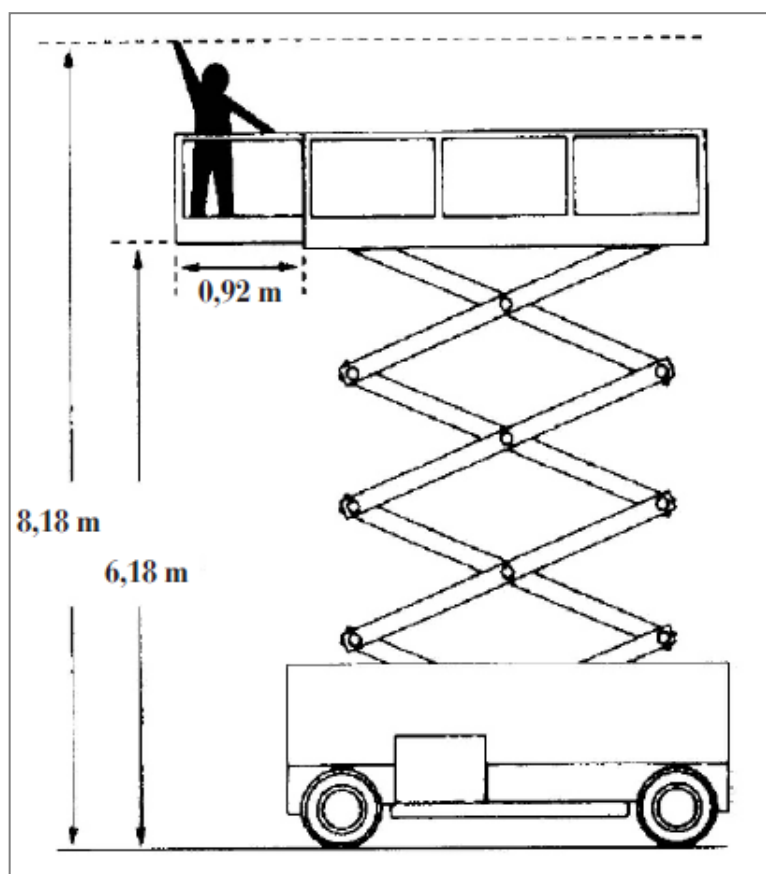

Technische Informationen

Haulotte Compact 8

Arbeitshöhe:	8,20 m
Plattformhöhe:	6,18 m
Höhe:	2,00 m
Länge:	2,31 m
Breite:	0,81 m
Tragkraft:	350 kg
Eigengewicht:	1.655 kg
Plattformgröße:	2,30 x 0,80 m
Plattformverlängerung:	0,92 m
Neigungsmesser:	2°
max. Steigfähigkeit:	23%
äußerer Wendekreis:	2,50 m
Bereifung:	Vollgummi weiß
Antrieb:	Elektro
Akkus:	24 V / 180 Ah
Transportmöglichkeit:	Anhänger