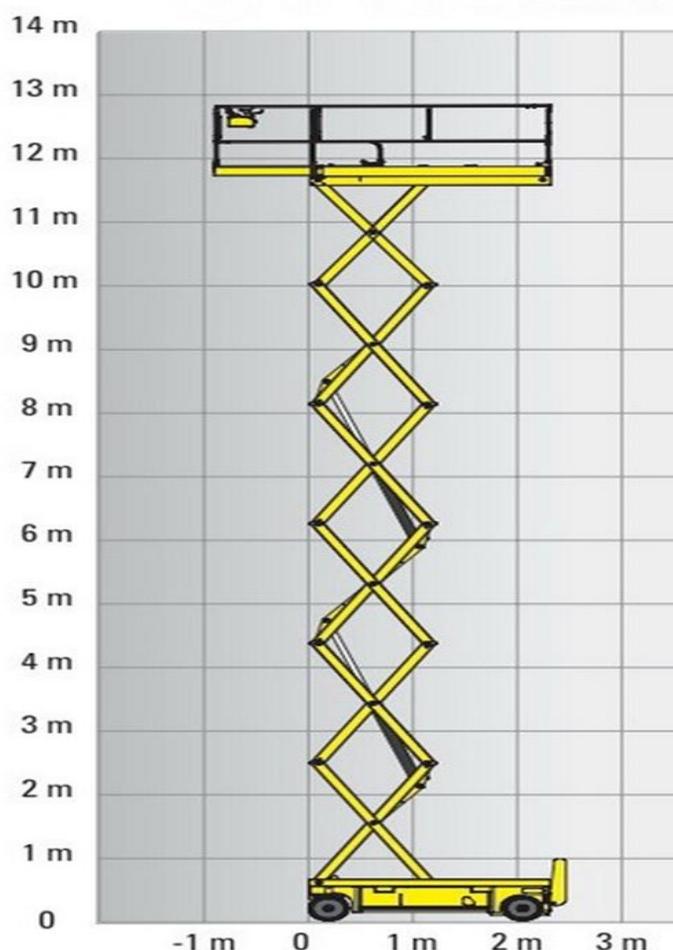

SCHERENBÜHNE

Elektro für den Innenbereich

WILTSCHKEK
Arbeitsbühnen-Vermietung GmbH

PARTNER
Vermietung bundesweit

Haulotte Compact 14

Besonderheiten:

- Arbeiten und Fahren mit angehobener Plattform auf festem, ebenem Boden
- Geländer abklappbar

Technische Informationen

Haulotte Compact 14

Arbeitshöhe:	13,85 m
Plattformhöhe:	11,85 m
Höhe: (Geländer eingeklappt)	2,50 m (2,08 m)
Länge:	2,49 m
Breite:	1,20 m
Tragkraft:	350 kg
Eigengewicht:	3.175 kg
Plattformgröße:	2,31 x 1,20 m
Plattformverlängerung:	0,92 m
Bereifung:	abriebfeste Reifen
Antrieb:	Elektro
Ladegerät:	24 V/ 340 Ah
Transportmöglichkeit:	LKW oder Tieflader