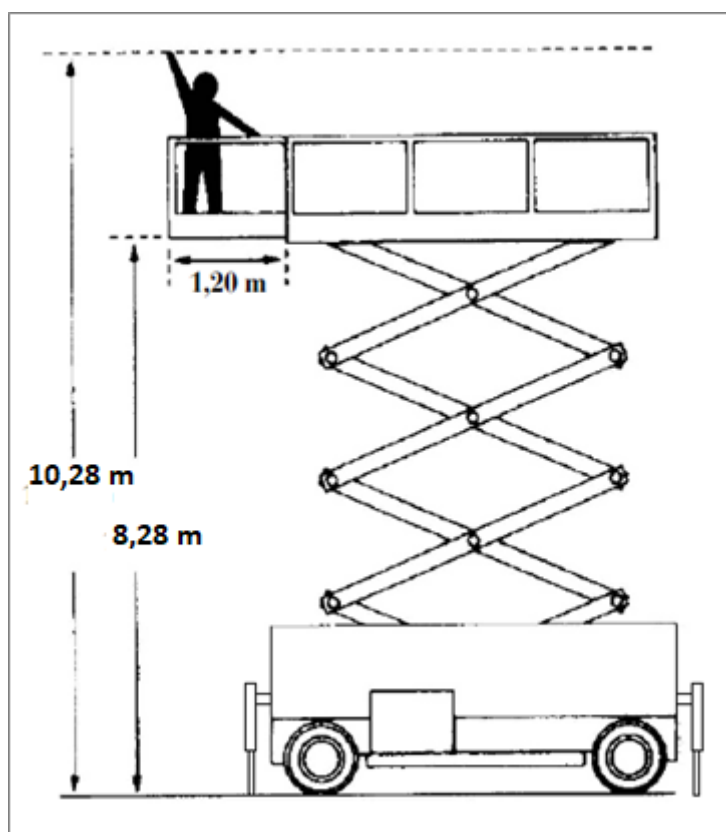

Technische Informationen

Haulotte Compact 10 DX

Arbeitshöhe:	10,28 m
Plattformhöhe:	8,28 m
Höhe:	2,44 m
Länge:	3,17 m
Breite:	1,78 m
Tragkraft:	565 kg
Eigengewicht:	3.520 kg
Plattformgröße:	2,45 x 1,45 m
Plattformverlängerung:	1,20 m
Neigungsmesser:	3°
max. Steigfähigkeit:	40%
Abstützung:	hydraulisch
Bereifung:	schaumgef. Geländebereifung
Antrieb:	Diesel
Transportmöglichkeit:	LKW oder Tieflader