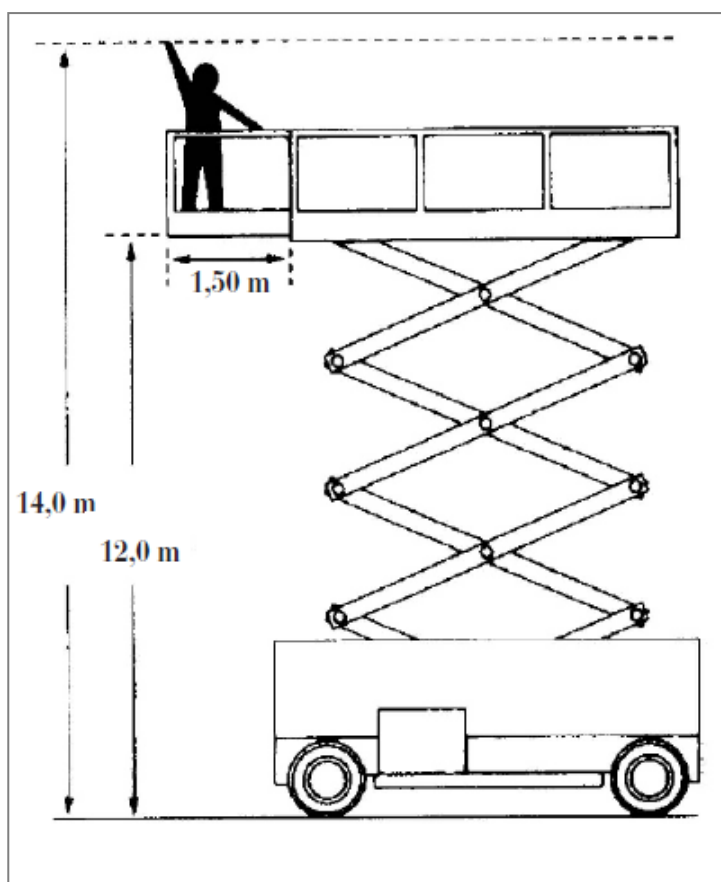

SCHERENBÜHNE

Elektro für den Innenbereich

WILTSCHKEK
Arbeitsbühnen-Vermietung GmbH

PARTNER
Vermietung bundesweit

Airo X 14 EW

Besonderheiten:
-Soft-Hohlreifen

Technische Informationen

Airo X 14 EW

Arbeitshöhe:	14,00 m
Plattformhöhe:	12,00 m
Höhe:	2,62 m
Länge :	2,40 m
Breite:	1,20 m
Tragkraft:	400 kg
Eigengewicht:	3.365 kg
Plattformgröße:	2,25 x 1,20 m
Plattformverlängerung:	1,50 m
Bereifung:	Soft-Hohlreifen
Antrieb:	Elektro
Ladegerät:	230 VOLT
Transportmöglichkeit:	LKW oder Tieflader

Wiltschek Arbeitsbühnen - Vermietung GmbH
Josephine-Benz-Str. 16 , 75053 Gondelsheim

☎ +49 7252/ 957415

☎ +49 7252/ 957416

✉ info@wiltschek-arbeitsbuehnen.de