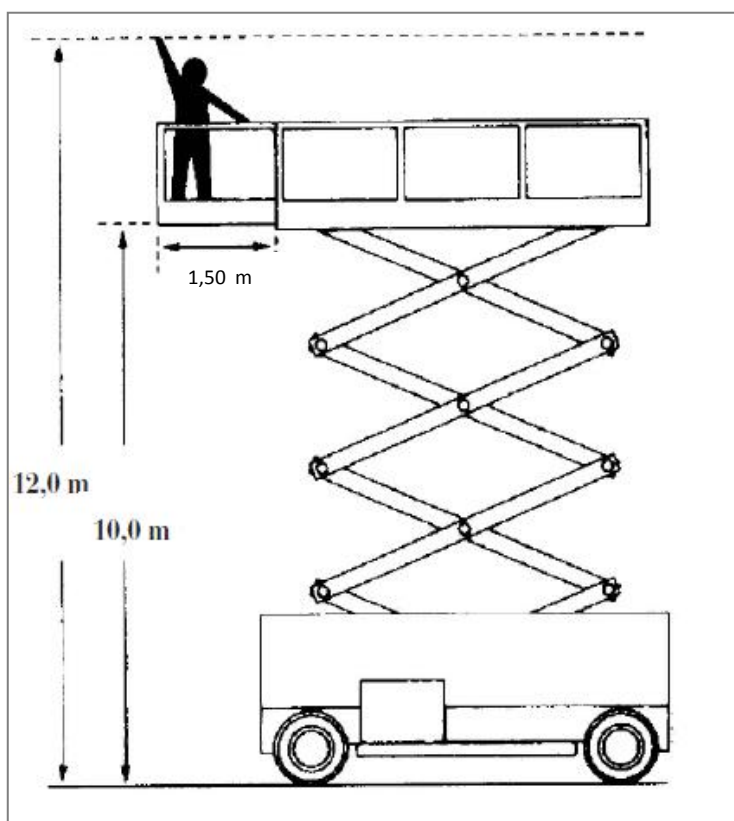

SCHERENBÜHNE

Elektro für den Innenbereich

WILTSCHKEK
Arbeitsbühnen-Vermietung GmbH

PARTNER
Vermietung bundesweit

Airo X10 EN

Besonderheiten:

-Arbeiten und Fahren mit angehobener Plattform nur auf festem, ebenem Boden

Technische Informationen

Airo X10 EN

Arbeitshöhe:	12,10 m
Plattformhöhe:	10,10 m
Höhe: (Geländer demontiert):	2,54 m (1,60 m)
Länge :	2,40 m
Breite:	0,90 m
Tragkraft:	300 kg
Eigengewicht:	3.430 kg
Plattformgröße:	2,25 x 0,89 m
Plattformverlängerung:	1,50 m
Bereifung:	weiße Bereifung
Antrieb:	Elektro
Ladegerät:	230 VOLT
Transportmöglichkeit:	LKW oder Tieflader