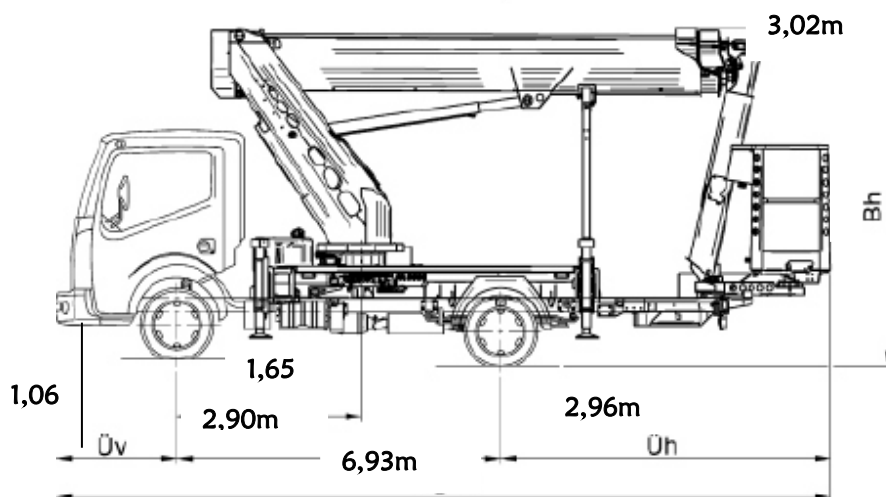

LKW-Arbeitsbühne

Ruthmann

TBR 250 / 25 m Arbeitshöhe

Technische Informationen

Ruthmann TBR 250

Arbeitshöhe:	24,40 m
Plattformhöhe:	22,40 m
Höhe:	3,02 m
Länge:	6,93 m
Breite:	2,20m
seitl. Reichweite max.	16,50 m
Eigengewicht:	3460 kg
zulässiges Gesamtgewicht:	3,500 kg
zulässige Korblast:	230 kg
Plattformgröße:	1,40 x 0,70 m
Bühnendrehbereich:	2 x 85 °
Schwenkbereich:	2 x 450 °
Abstützweite flexibel:	2,20/ 2,90/ 3,70 m