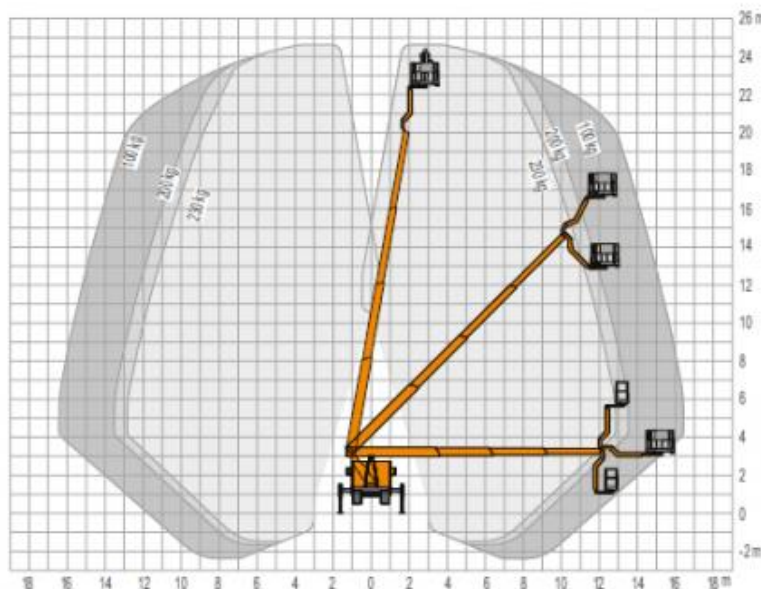

LKW-Arbeitsbühne

Ruthmann

TBR 250 / 25 m Arbeitshöhe

Technische Informationen

Ruthmann TBR 250

Arbeitshöhe:	24,40 m
Plattformhöhe:	22,40 m
Höhe:	3,02 m
Länge:	6,93 m
Breite:	2,20m
seitl. Reichweite max.	16,50 m
Eigengewicht:	3460 kg
zulässiges Gesamtgewicht:	3,500 kg
zulässige Korblast:	230 kg
Plattformgröße:	1,40 x 0,70 m
Bühnendrehbereich:	2 x 85 °
Schwenkbereich:	2 x 450 °
Abstützweite flexibel:	2,20/ 2,90/ 3,70 m