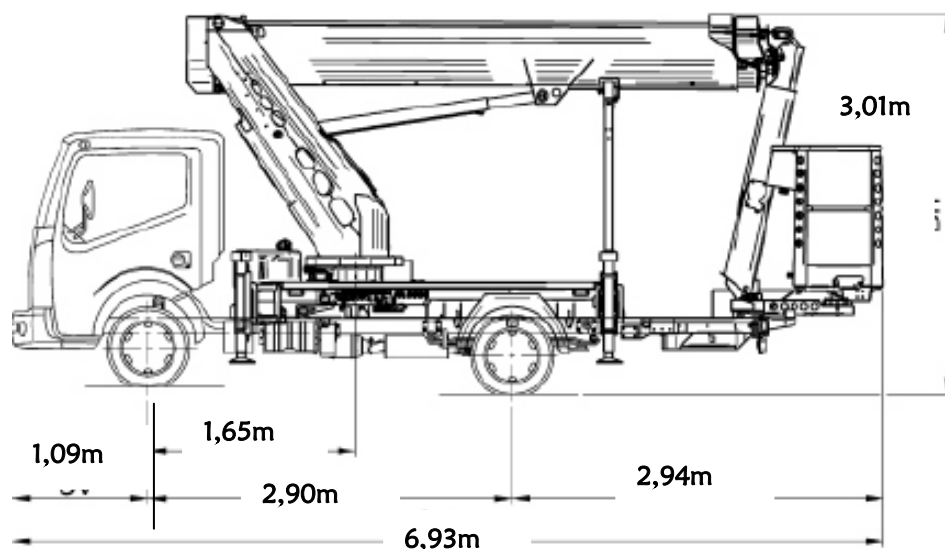

LKW-Arbeitsbühne

Ruthmann

TBR 220 / 22 m Arbeitshöhe

Besonderheiten:

-Keilplatten mit Gummiflächen zum
sicheren Abstützen am Berg

Technische Informationen

Ruthmann TBR 220

Arbeitshöhe:	22,00 m
Plattformhöhe:	20,00 m
Höhe:	3,01 m
Länge :	6,93 m
Breite:	2,20 m
seitl. Reichweite max.	16,40 m
Eigengewicht:	3.280 kg
zulässiges Gesamtgewicht:	3.500 kg
zulässige Korblast:	230 kg
Plattformgröße:	1,40 x 0,70 m
Bühnendrehbereich:	2 x 85 °
Schwenkbereich:	2 x 225 °
Abstützweite flexibel:	2,20/ 2,90/ 3,70 m