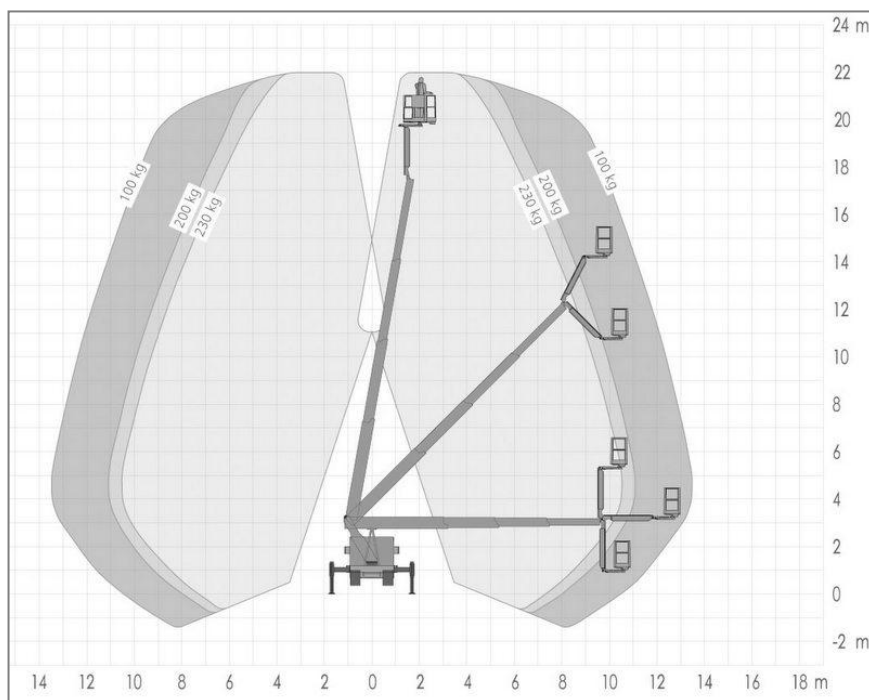

LKW-Arbeitsbühne

Ruthmann

TBR 220 / 22 m Arbeitshöhe

Besonderheiten:

-Keilplatten mit Gummiflächen zum
sicheren Abstützen am Berg

Technische Informationen

Ruthmann TBR 220

Arbeitshöhe:	22,00 m
Plattformhöhe:	20,00 m
Höhe:	3,01 m
Länge :	6,93 m
Breite:	2,20 m
seitl. Reichweite max.	16,40 m
Eigengewicht:	3.280 kg
zulässiges Gesamtgewicht:	3.500 kg
zulässige Korblast:	230 kg
Plattformgröße:	1,40 x 0,70 m
Bühnendrehbereich:	2 x 85 °
Schwenkbereich:	2 x 225 °
Abstützweite flexibel:	2,20/ 2,90/ 3,70 m