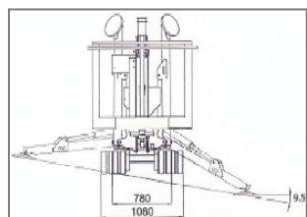

RAUPENBÜHNE

HINOWA

WILTSCHKEK
Arbeitsbühnen-Vermietung GmbH

PARTNER
Vermietung bundesweit

12,63 m Raupenarbeitsbühne

Besonderheiten:
-Tragkraft: 200 kg

Technische Informationen

Goldlift 14.70

Arbeitshöhe:	12,63 m
Plattformhöhe:	10,58 m
min. Durchfahrtshöhe:	1,96 m
Länge :	3,98 m
Breite:	1,40 m
Tragkraft:	200 kg
Eigengewicht:	1.700 kg
Plattformgröße:	1,33x1,45x1,10m
max. horizont. Arbeitsausfahrbarkeit:	5,61 m
Rotierung:	300°
Abstützflächen:	2,7 x 2,7 m
Abstützteller:	300 mm
Bereifung:	abriebfeste Ketten
Antrieb:	Elektro oder Benzinmotor
Transportmöglichkeit.	LKW oder Tieflader