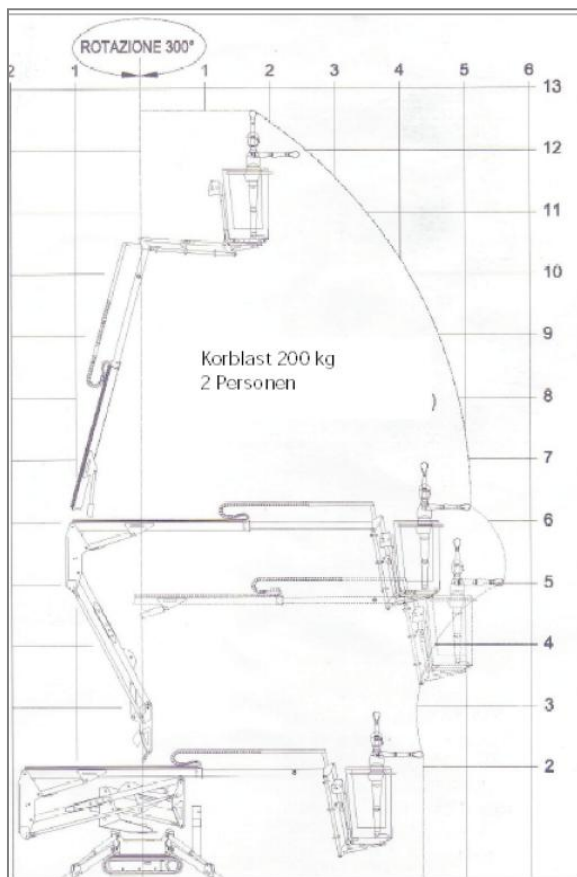

RAUPENBÜHNE

HINOWA

WILTSCHKEK
Arbeitsbühnen-Vermietung GmbH

PARTNER
Vermietung bundesweit

12,63 m Raupenarbeitsbühne

Besonderheiten:
-Tragkraft: 200 kg

Technische Informationen

Goldlift 14.70

Arbeitshöhe:	12,63 m
Plattformhöhe:	10,58 m
min. Durchfahrtshöhe:	1,96 m
Länge :	3,98 m
Breite:	1,40 m
Tragkraft:	200 kg
Eigengewicht:	1.700 kg
Plattformgröße:	1,33x1,45x1,10m
max. horizont. Arbeitsausfahrbarkeit:	5,61 m
Rotierung:	300°
Abstützflächen:	2,7 x 2,7 m
Abstützteller:	300 mm
Bereifung:	abriebfeste Ketten
Antrieb:	Elektro oder Benzinmotor
Transportmöglichkeit.	LKW oder Tieflader