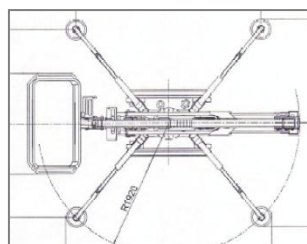

RAUPENBÜHNE

HINOWA

WILTSCHKEK
Arbeitsbühnen-Vermietung GmbH

PARTNER
Vermietung bundesweit

12,63 m Raupenarbeitsbühne

Besonderheiten:
-Tragkraft: 200 kg

Technische Informationen

Goldlift 14.70

Arbeitshöhe:	12,63 m
Plattformhöhe:	10,58 m
min. Durchfahrtshöhe:	1,96 m
Länge :	3,98 m
Breite:	1,40 m
Tragkraft:	200 kg
Eigengewicht:	1.700 kg
Plattformgröße:	1,33x1,45x1,10m
max. horizont. Arbeitsausfahrbarkeit:	5,61 m
Rotierung:	300°
Abstützflächen:	2,7 x 2,7 m
Abstützteller:	300 mm
Bereifung:	abriebfeste Ketten
Antrieb:	Elektro oder Benzinmotor
Transportmöglichkeit.	LKW oder Tieflader