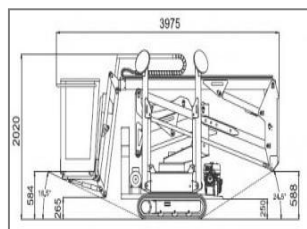

RAUPENBÜHNE

HINOWA

WILTSCHKEK
Arbeitsbühnen-Vermietung GmbH

PARTNER
Vermietung bundesweit

12,63 m Raupenarbeitsbühne

Besonderheiten:
-Tragkraft: 200 kg

Technische Informationen

Goldlift 14.70

Arbeitshöhe:	12,63 m
Plattformhöhe:	10,58 m
min. Durchfahrtshöhe:	1,96 m
Länge :	3,98 m
Breite:	1,40 m
Tragkraft:	200 kg
Eigengewicht:	1.700 kg
Plattformgröße:	1,33x1,45x1,10m
max. horizont. Arbeitsausfahrbarkeit:	5,61 m
Rotierung:	300°
Abstützflächen:	2,7 x 2,7 m
Abstützteller:	300 mm
Bereifung:	abriebfeste Ketten
Antrieb:	Elektro oder Benzinmotor
Transportmöglichkeit.	LKW oder Tieflader