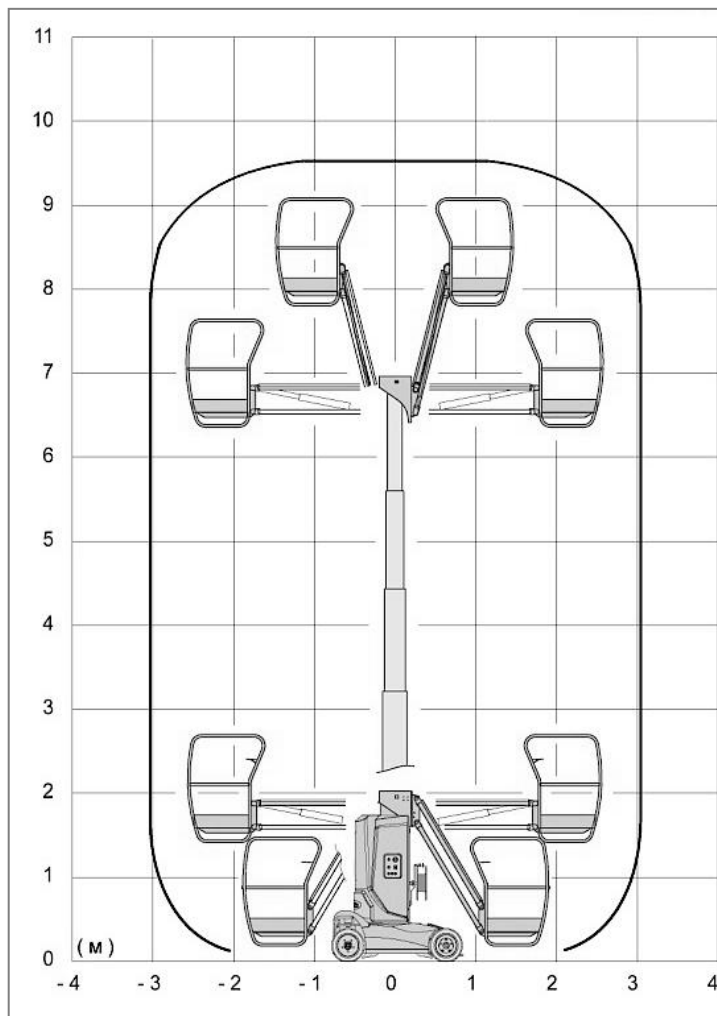

Mastarbeitsbühne

Elektro für den Innenbereich

WILTSCHKEK
Arbeitsbühnen-Vermietung GmbH

PARTNER
Vermietung bundesweit

Haulotte Star 10

Besonderheiten:

-Arbeiten u. Fahren mit angehobener Plattform nur auf festem, ebenem Boden

Technische Informationen

Haulotte Star 10

Arbeitshöhe:	10,00 m
Plattformhöhe:	8,00 m
min. Durchfahrtshöhe:	1,99 m
Länge :	2,60 m
Breite:	0,99 m
Tragkraft:	200 kg
Eigengewicht:	2.760 kg
Plattformgröße:	0,90 x 0,70 m
seitliche Reichweite:	max. 3 m
Neigungsmesser:	3°
max. Steigfähigkeit:	25%
äußerer Wendekreis:	1,70 m
Bereifung:	weiß, abriebfest
Schwenkbereich:	360°
Antrieb:	Elektro
Transportmöglichkeit.	LKW oder Tieflader