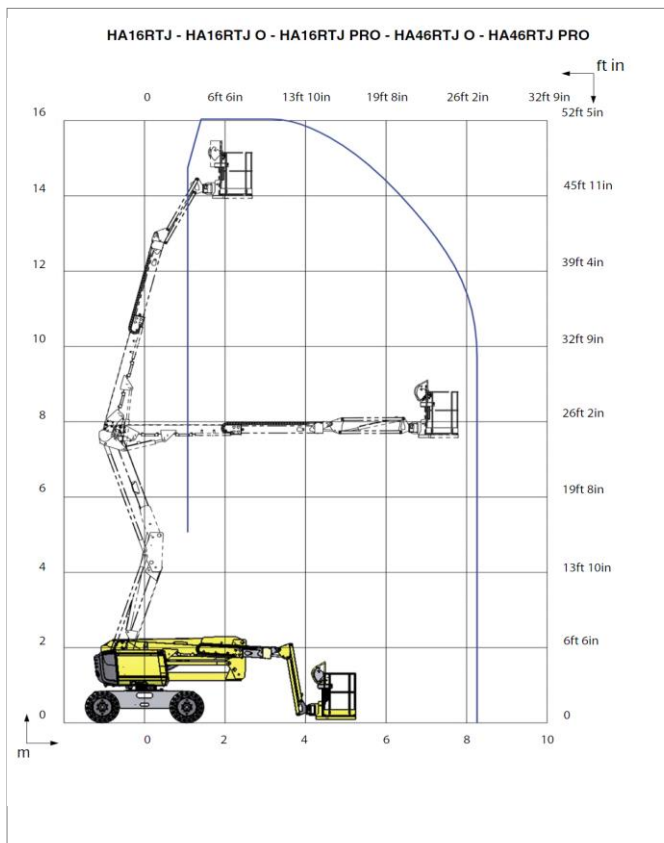

Haulotte HA 16 RTJ PRO

Arbeitshöhe:	16,0 m
Plattformhöhe:	14,0 m
Höhe:	2,30 m
Länge:	6,75 m
Breite:	2,30 m
Tragkraft:	230 kg
Eigengewicht:	6.650 kg
Plattformgröße:	1,8 x 0,8 m
seitliche Reichweite:	8,30 m max.
Schwenkbereich:	360° (endlos)
Gelenkpunkt:	7,65 m
Korbarmbewegung vertikal:	140° (+60°/-80°)
äußerer Wendekreis:	3,75 m
Innerer Wendekreis:	2,0 m
Antrieb:	Diesel-Allrad
Transportmöglichkeit:	LKW oder Tiefelader