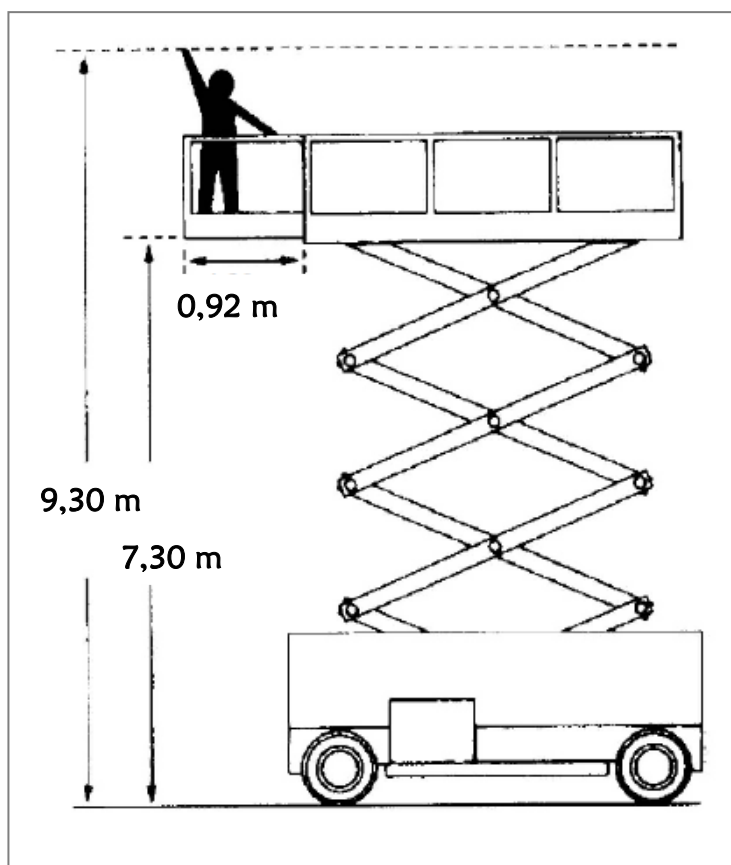

### Besonderheiten:

-Plattformverlängerung 136 kg  
Tragfähigkeit

### Technische Informationen

Genie V-2470	
Arbeitshöhe:	9,30 m
Plattformhöhe:	7,30 m
Höhe:	2,50 m
Länge :	3,20 m
Breite:	1,78 m
Tragkraft:	550 kg
Eigengewicht:	2.500 kg
Plattformgröße:	3,20 x 1,78 m
Bereifung:	Vollgummi grau
Antrieb:	Elektro
Akkus:	24 V
Steuerung:	proportional
Transportmöglichkeit:	LKW oder Tieflader