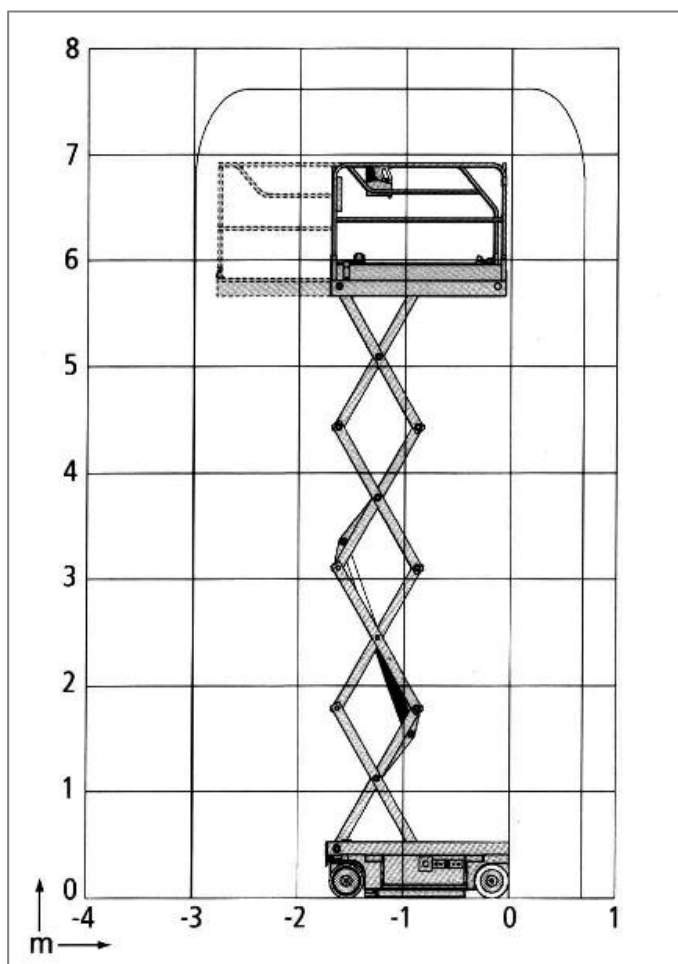

SCHERENBÜHNE

Elektro für den Innenbereich

WILTSCHKEK
Arbeitsbühnen-Vermietung GmbH

PARTNER
Vermietung bundesweit

Haulotte OPTIMUM 8

Besonderheiten:

-Arbeiten und Fahren mit angehobener Plattform nur auf festem, ebenem Boden

Technische Informationen

Haulotte OPTIMUM 8

Arbeitshöhe:	7,80 m
Plattformhöhe:	5,76 m
Höhe:	2,0 m
Länge: (mit Trittstufe):	1,73 m (1,88 m)
Breite:	0,76 m
Tragkraft:	230 kg
Eigengewicht:	1.425 kg
Plattformgröße:	1,65 x 0,7 m
Plattformverlängerung:	0,92 m
Neigungsmesser:	2°
max. Steigfähigkeit:	25%
Äußerer Wendekreis:	1,70 m
Bereifung:	Vollgummi weiß
Antrieb:	Elektro
Steuerung:	proportional
Transportmöglichkeit:	Anhänger