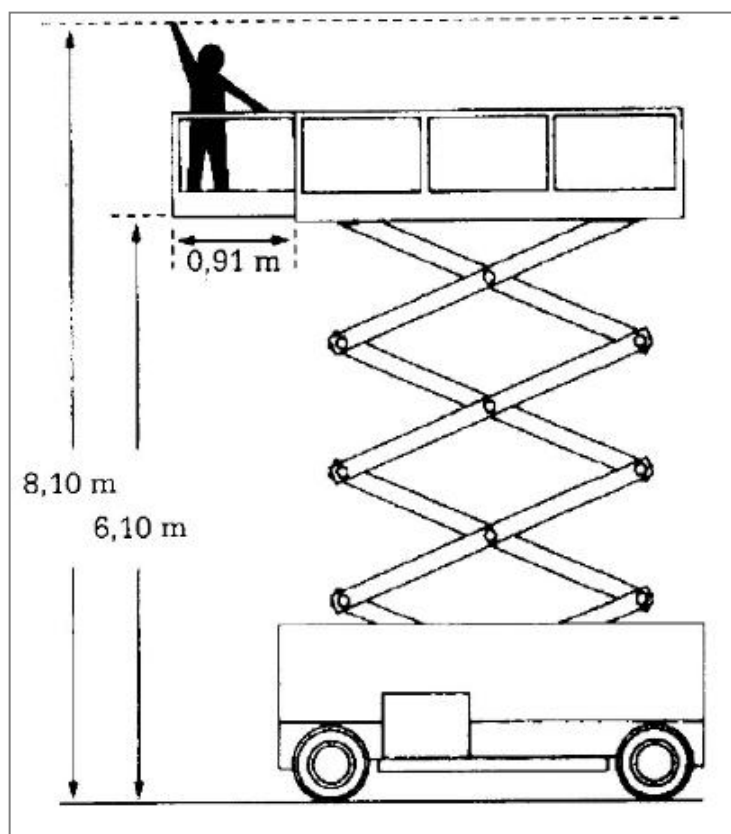

SCHERENBÜHNE

Elektro für den Innenbereich

WILTSCHKEK
Arbeitsbühnen-Vermietung GmbH

PARTNER
Vermietung bundesweit

GROVE SM 2632E

Besonderheiten:

-Arbeiten und Fahren mit angehobener Plattform nur auf festem, ebenem Boden

Technische Informationen

GROVE SM 2632E

Arbeitshöhe:	8,10 m
Plattformhöhe:	6,10 m
Höhe:	2,09 m
Länge:	2,24 m
Breite:	0,81 m
Tragkraft:	340 kg
Eigengewicht:	1.790 kg
Plattformgröße:	0,71 x 2,23 m
Plattformverlängerung:	0,91 m
Bereifung:	Vollgummi weiß
Antrieb:	Elektro
Ladegerät:	230 Volt
Transportmöglichkeit:	Anhänger