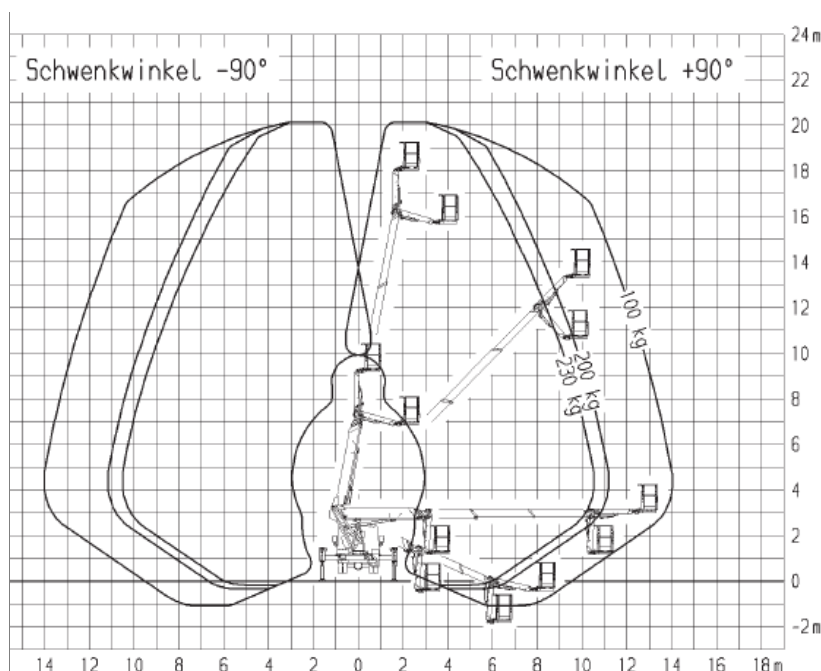

LKW-Arbeitsbühne

Ruthmann

TBR 200 / 20 m Arbeitshöhe

Besonderheiten:

-Keilplatten mit Gummiflächen zum
sicheren Abstützen am Berg

Technische Informationen

Ruthmann TBR 200

Arbeitshöhe:	20,00 m
Plattformhöhe:	18,00 m
Höhe:	2,97 m
Länge :	6,76 m
Breite:	2,10 m
seitl. Reichweite max.	14,00 m
Eigengewicht:	3.280 kg
zulässiges Gesamtgewicht:	3.500 kg
zulässige Korblast:	230 kg
Plattformgröße:	1,40 x 0,70 m
Bühnendrehbereich:	2 x 80°
Schwenkbereich:	2 x 225°
Abstützweite flexibel:	2,10/2,80/3,50 m