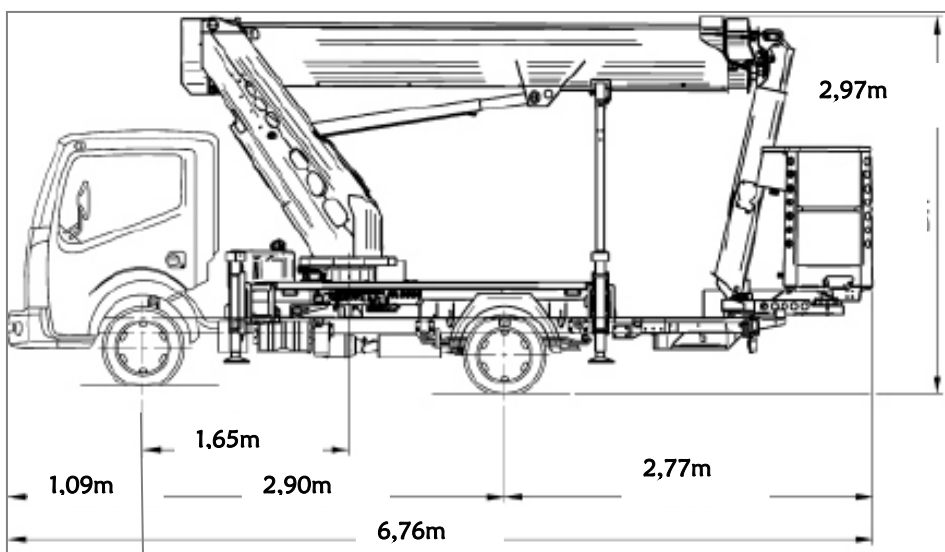

LKW-Arbeitsbühne

Ruthmann

TBR 200 / 20 m Arbeitshöhe

Besonderheiten:

-Keilplatten mit Gummiflächen zum
sicheren Abstützen am Berg

Technische Informationen

Ruthmann TBR 200

Arbeitshöhe:	20,00 m
Plattformhöhe:	18,00 m
Höhe:	2,97 m
Länge :	6,76 m
Breite:	2,10 m
seitl. Reichweite max.	14,00 m
Eigengewicht:	3.280 kg
zulässiges Gesamtgewicht:	3.500 kg
zulässige Korblast:	230 kg
Plattformgröße:	1,40 x 0,70 m
Bühnendrehbereich:	2 x 80°
Schwenkbereich:	2 x 225°
Abstützweite flexibel:	2,10/2,80/3,50 m