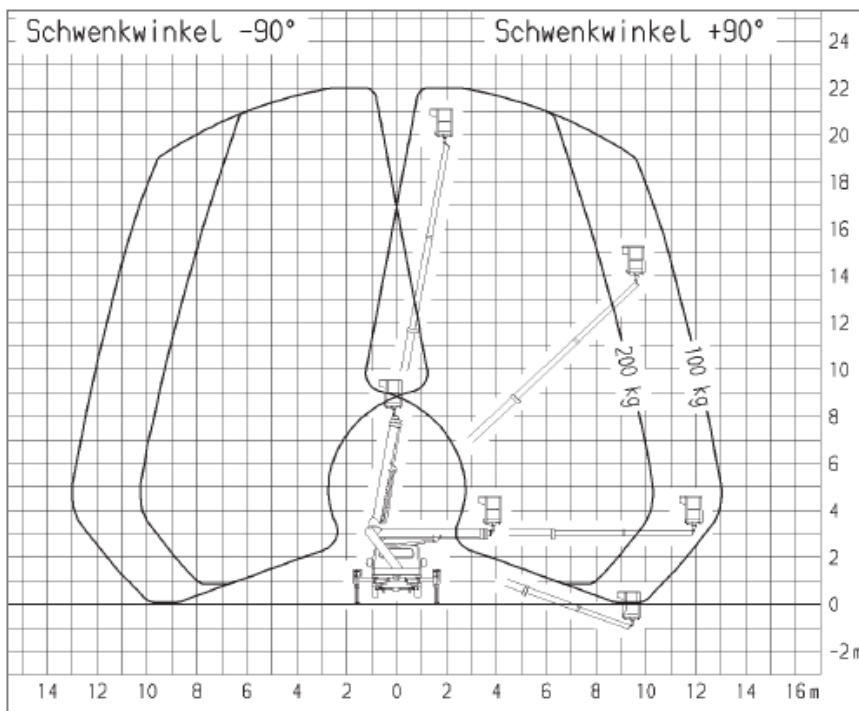

LKW-Arbeitsbühne

Ruthmann

TB 220 / 22 m Arbeitshöhe

Besonderheiten:

-Keilplatten mit Gummiflächen zum sicheren Abstützen am Berg

Technische Informationen

Ruthmann TB 220

Arbeitshöhe:	22,00 m
Plattformhöhe:	20,00 m
Höhe:	3,08 m
Länge :	6,44 m
Breite:	2,10 m
seitl. Reichweite max.	13,00 m
Eigengewicht:	3,340 kg
zulässiges Gesamtgewicht:	3.500 kg
zulässige Korblast:	200 kg
Plattformgröße:	1,40 x 0,70 m
Bühnendrehbereich:	2 x 55 °
Schwenkbereich:	2 x 225 °
Abstützweite flexibel:	2,10/ 2,80/ 3,50 m