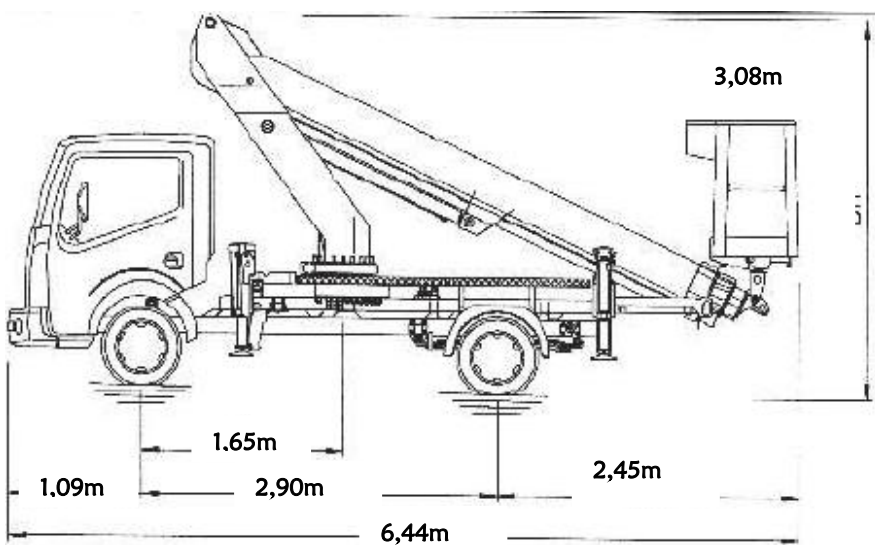

LKW-Arbeitsbühne

Ruthmann

TB 220 / 22 m Arbeitshöhe

Besonderheiten:

-Keilplatten mit Gummiflächen zum sicheren Abstützen am Berg

Technische Informationen

Ruthmann TB 220

Arbeitshöhe:	22,00 m
Plattformhöhe:	20,00 m
Höhe:	3,08 m
Länge :	6,44 m
Breite:	2,10 m
seitl. Reichweite max.	13,00 m
Eigengewicht:	3,340 kg
zulässiges Gesamtgewicht:	3.500 kg
zulässige Korblast:	200 kg
Plattformgröße:	1,40 x 0,70 m
Bühnendrehbereich:	2 x 55 °
Schwenkbereich:	2 x 225 °
Abstützweite flexibel:	2,10/ 2,80/ 3,50 m