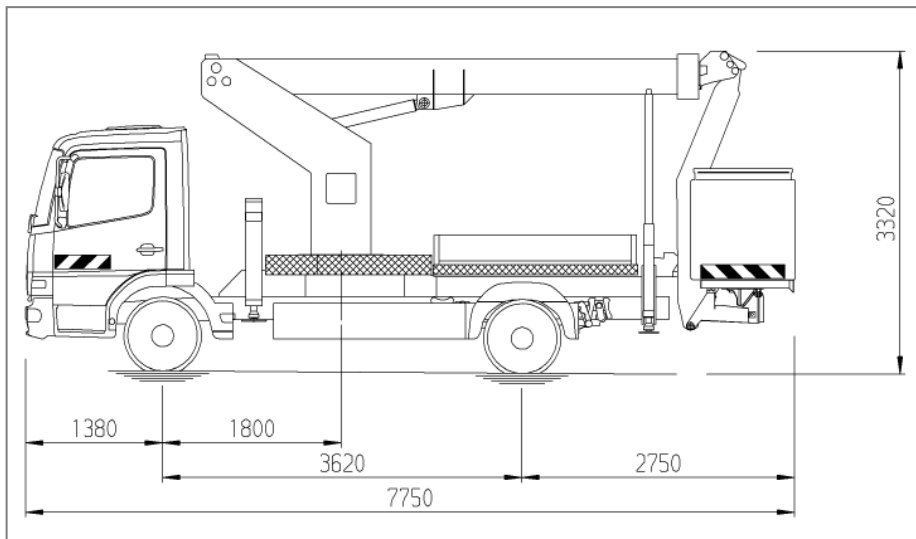

# LKW-Arbeitsbühne

**Ruthmann**

**T 170 / 17 m Arbeitshöhe**

## Technische Informationen

Ruthmann T 170	
Arbeitshöhe:	16,60 m
Plattformhöhe:	14,60 m
min. Durchfahrtshöhe:	3,35 m
Länge :	7,90 m
Breite:	2,32 m
seitl. Reichweite max.	11,55 m
zulässiges Gesamtgewicht:	7.500 kg
zulässige Korblast:	200 kg
Plattformgröße:	1,0 x 1,30 m
Schwenkbereich:	2 x 225 °
Abstützung:	4 x Schrägstützen