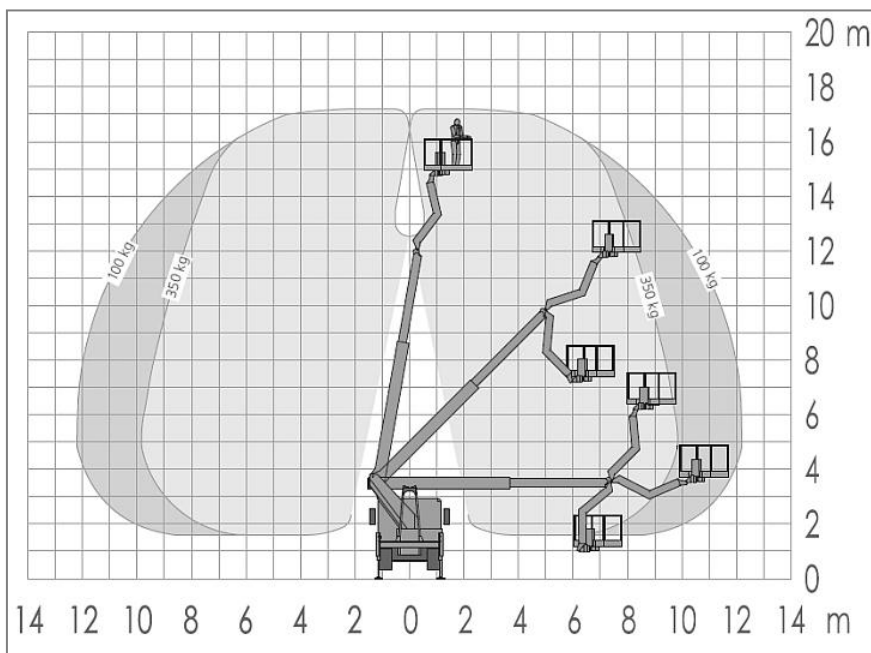

# LKW-Arbeitsbühne

**Ruthmann**

**T 170 / 17 m Arbeitshöhe**

## Technische Informationen

Ruthmann T 170	
Arbeitshöhe:	16,60 m
Plattformhöhe:	14,60 m
min. Durchfahrtshöhe:	3,35 m
Länge :	7,90 m
Breite:	2,32 m
seitl. Reichweite max.	11,55 m
zulässiges Gesamtgewicht:	7.500 kg
zulässige Korblast:	200 kg
Plattformgröße:	1,0 x 1,30 m
Schwenkbereich:	2 x 225 °
Abstützung:	4 x Schrägstützen