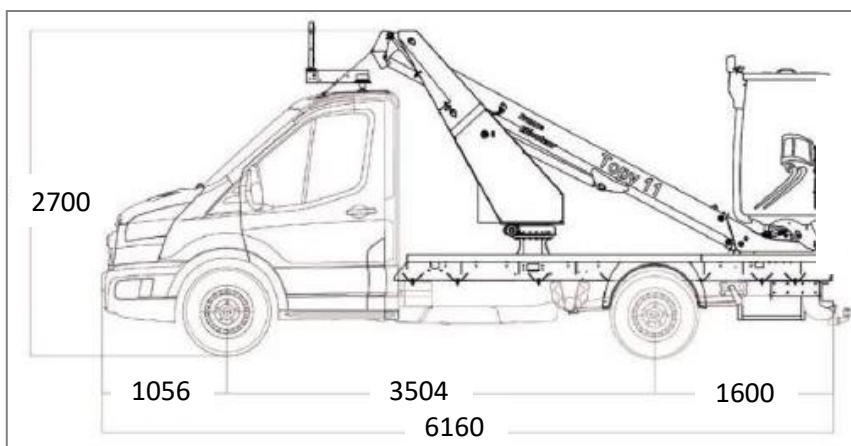

LKW-Arbeitsbühne

France Elévateur

TOPY11 / 11m Arbeitshöhe

Besonderheiten:

- Hybrid-Variante
- Ohne Abstützung

Technische Informationen

France Elévateur Topy 11	
Arbeitshöhe:	11,00 m
Plattformhöhe:	9,00 m
Höhe:	2,70 m
Länge:	6,16 m
Breite:	2,10 m
seitl. Reichweite max.	6,00 m
Eigengewicht:	2.700 kg
zulässiges Gesamtgewicht:	3.500 kg
zulässige Korblast:	120 kg
Plattformgröße:	0,85 x 0,78 m
Schwenkbereich:	400 °
Aufstellneigung längs/quer:	15% / 5%