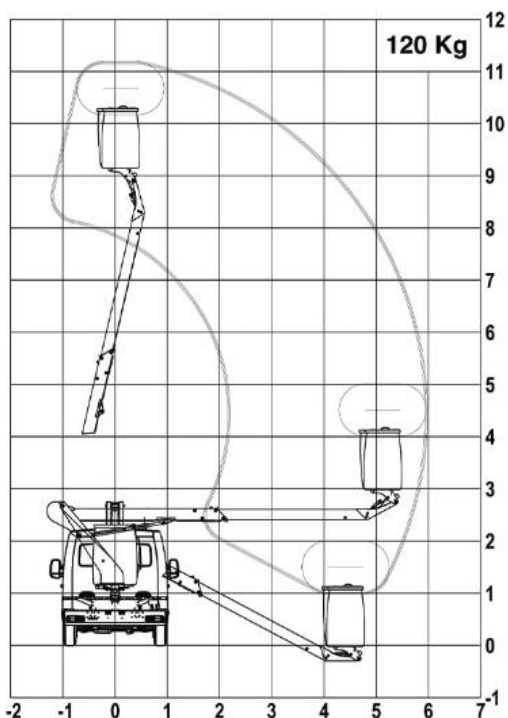

LKW-Arbeitsbühne

France Elévateur

TOPY11 / 11m Arbeitshöhe

Besonderheiten:

- Hybrid-Variante
- Ohne Abstützung

Technische Informationen

France Elévateur Topy 11	
Arbeitshöhe:	11,00 m
Plattformhöhe:	9,00 m
Höhe:	2,70 m
Länge:	6,16 m
Breite:	2,10 m
seitl. Reichweite max.	6,00 m
Eigengewicht:	2.700 kg
zulässiges Gesamtgewicht:	3.500 kg
zulässige Korblast:	120 kg
Plattformgröße:	0,85 x 0,78 m
Schwenkbereich:	400 °
Aufstellneigung längs/quer:	15% / 5%