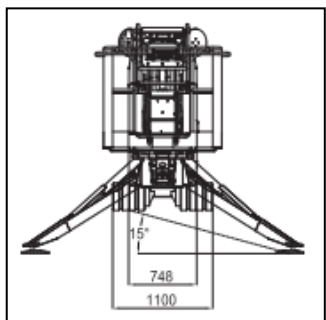

## 15m Raupenarbeitsbühne

**Besonderheiten:**  
-Tragkraft: 230 kg

#### Light Lift 15.70 IIS

Arbeitshöhe:	15,40 m
Plattformhöhe:	13,40 m
min. Durchfahrtshöhe:	1,99 m
Länge:	4,02 m
Breite (2 Mann Korb demontiert):	0,85 m
Breite (2 Mann Korb montiert):	1,40 m
Tragkraft:	230 kg
Eigengewicht:	1.992 kg
Plattformgröße:	1,30x0,70x1,10m
seitl. Reichweite max.	6,60 m
abstützbar bis Geländeneigung:	Ca. 25%
Rotierung (nicht durchlaufend):	360°
hydraulische Korbdrehung:	124° (+/-62°)
Abstützflächen:	2,80 x 2,80 m
Bereifung:	Nicht markierende Ketten
Antrieb:	Elektro / Batterie
Transportmöglichkeit.	LKW oder Tiefelader