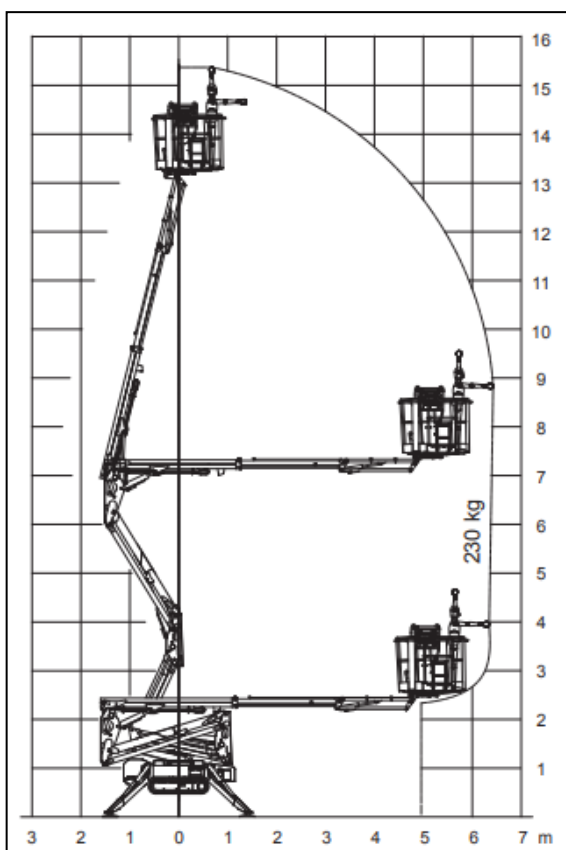

## 15m Raupenarbeitsbühne

**Besonderheiten:**  
-Tragkraft: 230 kg

#### Light Lift 15.70 IIS

Arbeitshöhe:	15,40 m
Plattformhöhe:	13,40 m
min. Durchfahrtshöhe:	1,99 m
Länge:	4,02 m
Breite (2 Mann Korb demontiert):	0,85 m
Breite (2 Mann Korb montiert):	1,40 m
Tragkraft:	230 kg
Eigengewicht:	1.992 kg
Plattformgröße:	1,30x0,70x1,10m
seitl. Reichweite max.	6,60 m
abstützbar bis Geländeneigung:	Ca. 25%
Rotierung (nicht durchlaufend):	360°
hydraulische Korbdrehung:	124° (+/-62°)
Abstützflächen:	2,80 x 2,80 m
Bereifung:	Nicht markierende Ketten
Antrieb:	Elektro / Batterie
Transportmöglichkeit.	LKW oder Tiefelader