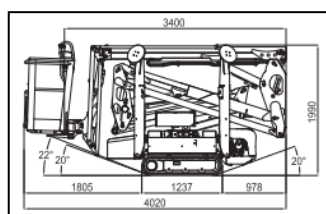

## 15m Raupenarbeitsbühne

**Besonderheiten:**  
-Tragkraft: 230 kg

#### Light Lift 15.70 IIS

Arbeitshöhe:	15,40 m
Plattformhöhe:	13,40 m
min. Durchfahrtshöhe:	1,99 m
Länge:	4,02 m
Breite (2 Mann Korb demontiert):	0,85 m
Breite (2 Mann Korb montiert):	1,40 m
Tragkraft:	230 kg
Eigengewicht:	1.992 kg
Plattformgröße:	1,30x0,70x1,10m
seitl. Reichweite max.	6,60 m
abstützbar bis Geländeneigung:	Ca. 25%
Rotierung (nicht durchlaufend):	360°
hydraulische Korbdrehung:	124° (+/-62°)
Abstützflächen:	2,80 x 2,80 m
Bereifung:	Nicht markierende Ketten
Antrieb:	Elektro / Batterie
Transportmöglichkeit.	LKW oder Tiefelader