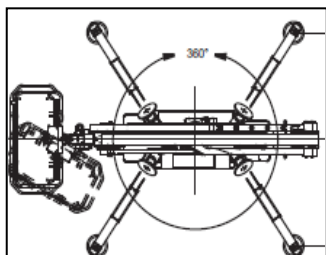

## 15m Raupenarbeitsbühne

**Besonderheiten:**  
-Tragkraft: 230 kg

#### Light Lift 15.70 IIS

Arbeitshöhe:	15,40 m
Plattformhöhe:	13,40 m
min. Durchfahrtshöhe:	1,99 m
Länge:	4,02 m
Breite (2 Mann Korb demontiert):	0,85 m
Breite (2 Mann Korb montiert):	1,40 m
Tragkraft:	230 kg
Eigengewicht:	1.992 kg
Plattformgröße:	1,30x0,70x1,10m
seitl. Reichweite max.	6,60 m
abstützbar bis Geländeneigung:	Ca. 25%
Rotierung (nicht durchlaufend):	360°
hydraulische Korbdrehung:	124° (+/-62°)
Abstützflächen:	2,80 x 2,80 m
Bereifung:	Nicht markierende Ketten
Antrieb:	Elektro / Batterie
Transportmöglichkeit.	LKW oder Tiefelader