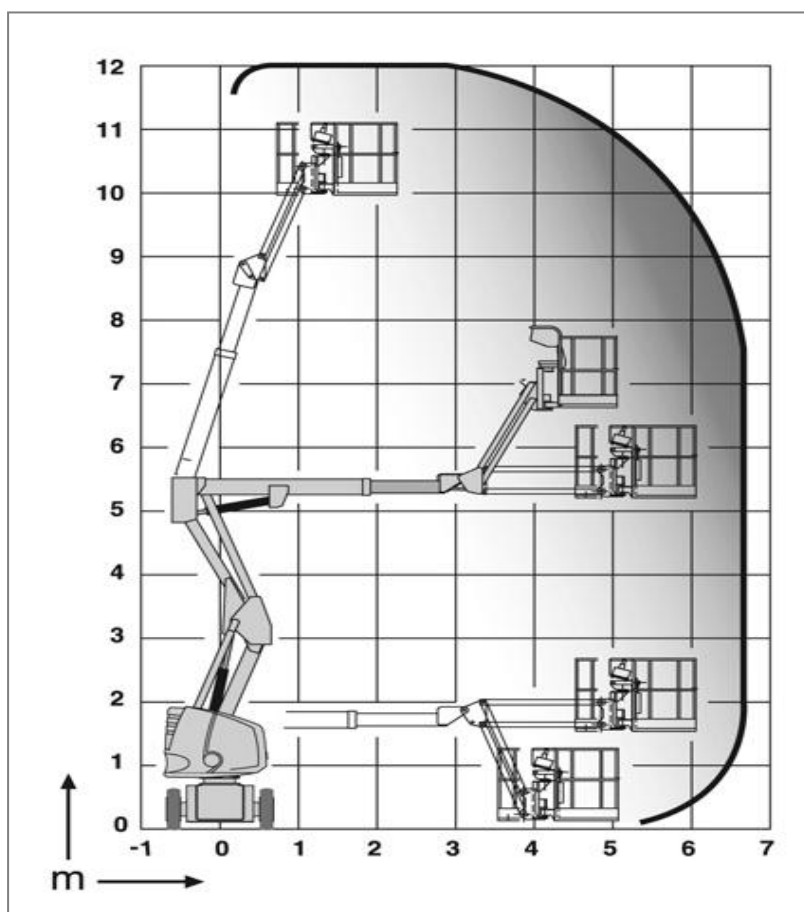

GELENKTELESKOPBÜHNE

Elektro für den Innenbereich

WILTSCHKEK
Arbeitsbühnen-Vermietung GmbH

PARTNER
Vermietung bundesweit

Haulotte HA 12 CJ+

Besonderheiten:
-Horizontal schwenkbarer
Korbarm

Technische Informationen

Haulotte HA 12 CJ +

Arbeitshöhe:	11,70 m
Plattformhöhe:	9,70 m
Höhe:	1,99 m
Länge:	5,64 m
Breite:	1,20 m
Tragkraft:	230 kg
Eigengewicht:	7.040 kg
Plattformgröße:	0,80 x 1,15 m
seitliche Reichweite max.	7,22 m
Schwenkbereich horizontaler:	180° (-90/+90)
Korbarmbewegung vertikal:	140° (-70°/+70°)
Plattformschwenkbereich:	180° (-90/+90)
äußerer Wendekreis:	3,60 m
Antrieb:	Elektro
Transportmöglichkeit.	LKW oder Tiefloader