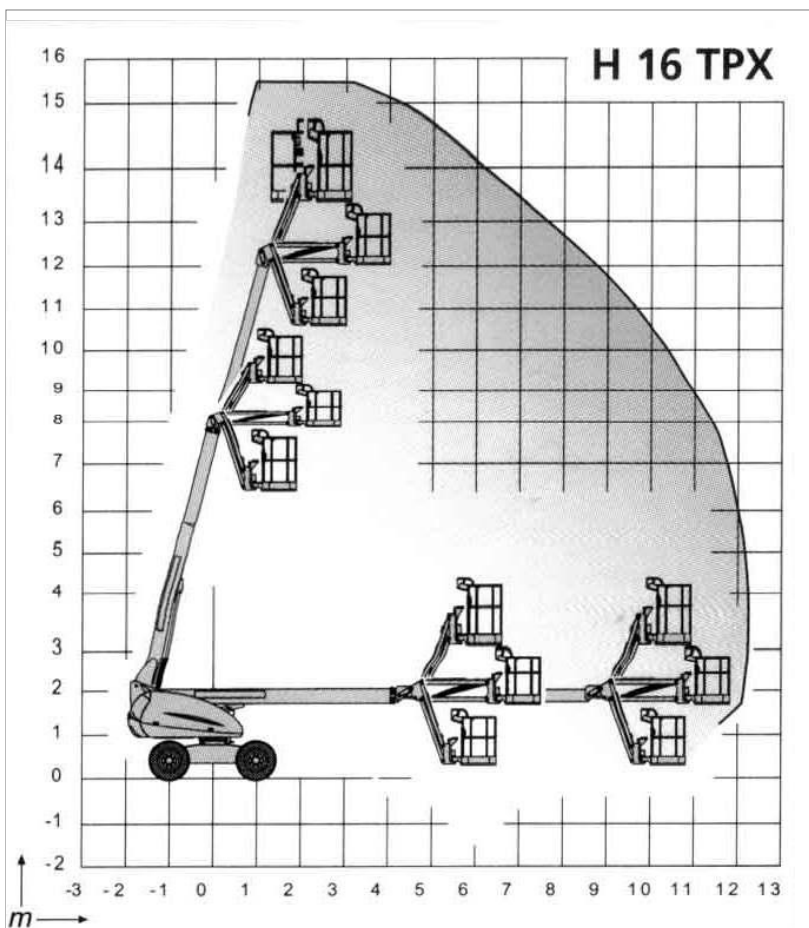

## Haulotte HA 16 TPX

Besonderheiten:  
-Schwenkbarer Korb

### Haulotte HA 16 TPX

Arbeitshöhe:	15,44 m
Plattformhöhe:	13,44 m
Höhe:	2,21 m
Länge:	8,42 m
Breite:	2,30 m
Tragkraft:	230 kg
Eigengewicht:	6.800 kg
Plattformgröße:	1,8 x 0,8 m
seitliche Reichweite:	12,30 m max.
Schwenkbereich:	360° endlos
Korbarmbewegung vertikal:	140° (+70°/-70°)
äußerer Wendekreis:	4,80 m
innerer Wendekreis:	2,0 m
Antrieb:	Diesel-Allrad
Transportmöglichkeit:	LKW oder Tiefloader