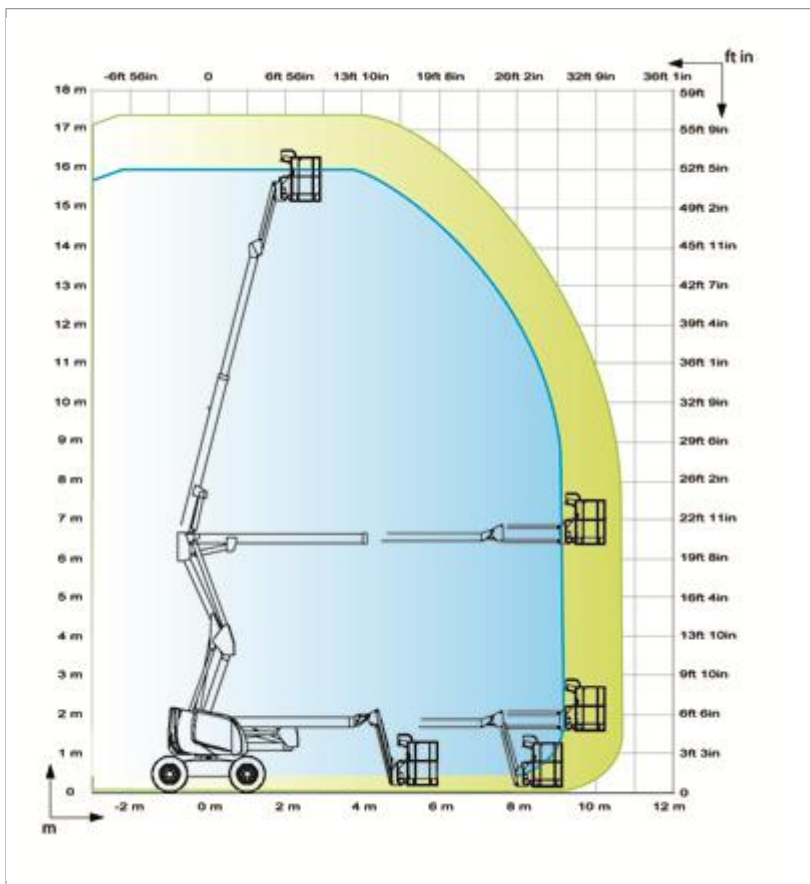

Haulotte HA 16 SPX

Arbeitshöhe:	16,0 m
Plattformhöhe:	14,0 m
Höhe:	2,20 m
Länge:	6,65 m
Breite:	2,25 m
Tragkraft:	230 kg
Eigengewicht:	6.700 kg
Plattformgröße:	1,8 x 0,8 m
seitliche Reichweite:	9,10 m max.
Gelenkpunkt:	6,60 m
Korbarmbewegung vertikal:	140° (+70°/-70°)
äußerer Wendekreis:	4,0 m
innerer Wendekreis:	2,0 m
Antrieb:	Diesel-Allrad
Transportmöglichkeit:	LKW oder Tiefelader

- Innerer Radius = HA 16 SPX (Arbeitshöhe)
- Äußerer Radius = HA 18 SPX (Arbeitshöhe)

Wiltschek Arbeitsbühnen - Vermietung GmbH
Josephine-Benz-Str. 16 , 75053 Gondelsheim

☎ +49 7252/ 957415

☎ +49 7252/ 957416