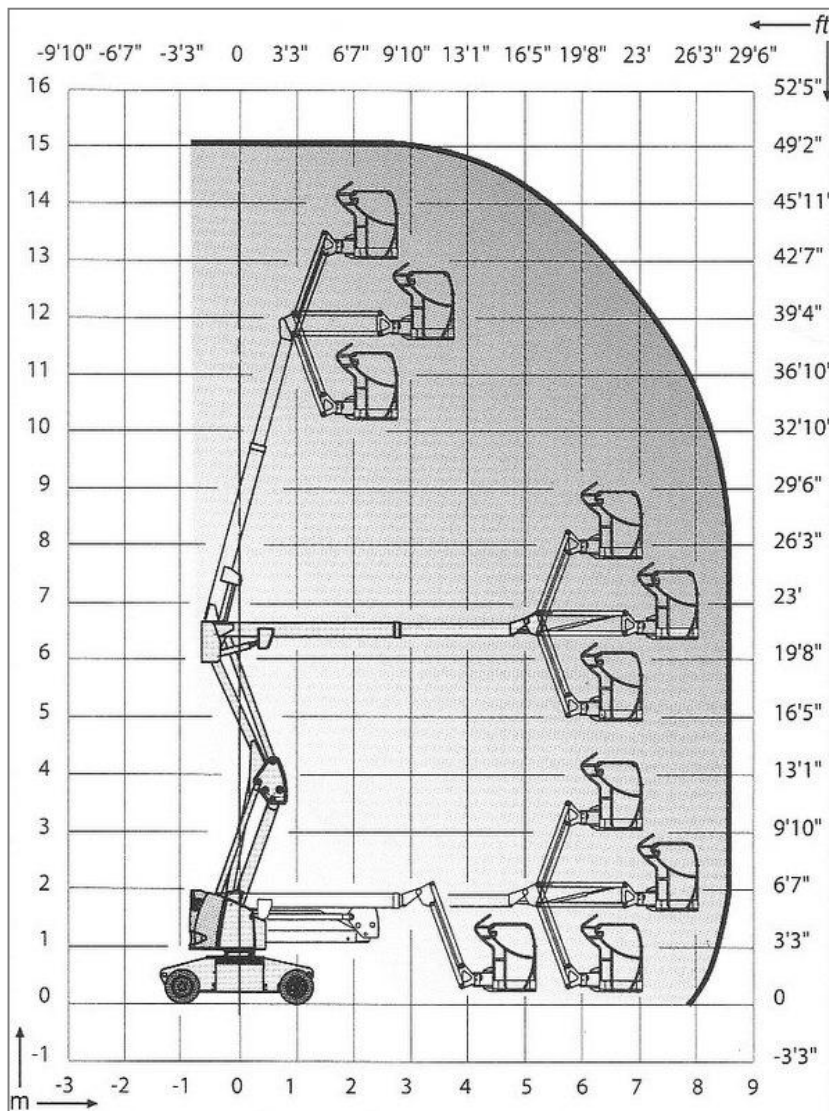

Elektro für den Innenbereich

Haulotte HA 15 IP

Technische Informationen

Haulotte HA 15 IP

Arbeitshöhe:	14,87 m
Plattformhöhe:	12,87 m
Höhe:	2,18 m
Länge:	6,65 m
Breite:	1,52 m
Tragkraft:	230 kg
Eigengewicht:	7.230 kg
Plattformgröße:	0,80 x 1,20 m
seitliche Reichweite max.	8,50 m
Korbarmbewegung horizontal:	180° (-90/+90)
Korbarmbewegung vertikal:	130° (-65/+65)
Plattformschwenkbereich:	350° endlos
äußerer Wendekreis:	3,92 m
Antrieb:	Elektro
Transportmöglichkeit:	LKW oder Tieflader