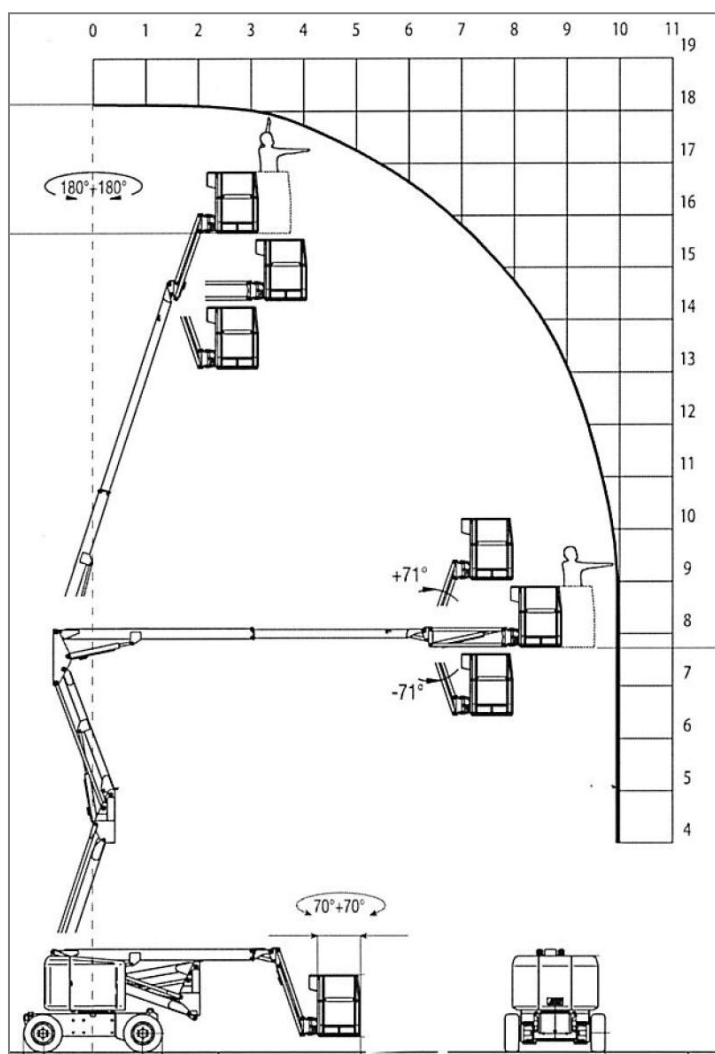

Elektro für den Innenbereich

AIRO A 18 JE

Technische Informationen

AIRO A 18 JE

Arbeitshöhe:	17,76 m
Plattformhöhe:	15,76 m
Höhe:	1,99 m
Länge:	6,47 m
Breite:	1,77 m
Tragkraft:	230 kg
Eigengewicht:	8.250 kg
Plattformgröße:	0,80 x 1,70 m
seitliche Reichweite max.	9,90 m
Korbarmbewegung horizontal:	142° (-71/+71)
Korbarmbewegung vertikal:	140° (-70/+70)
Plattformschwenkbereich:	355°
Antrieb:	Elektro
Transportmöglichkeit.	LKW oder Tieflader