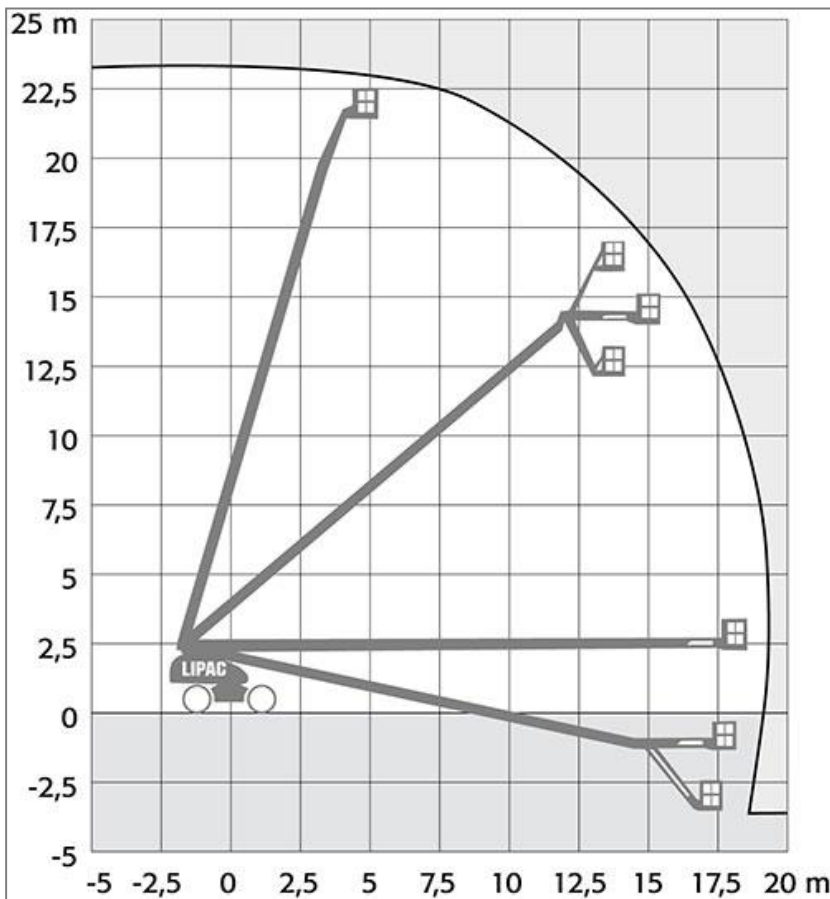

TELESKOPBÜHNE

Diesel/Allrad für den Außenbereich

Haulotte HA 23 TPX

Besonderheiten:

-Schwenkbarer Korb

Technische Informationen

Haulotte HA 23 TPX

Arbeitshöhe:	22,60 m
Plattformhöhe:	20,60 m
Höhe:	3,0 m
Länge:	10,60 m
Breite:	2,47 m
Tragkraft:	230 kg
Eigengewicht:	13.110 kg
Plattformgröße:	1,80 x 0,80 m
seitliche Reichweite max.	19,50 m
max. Steigfähigkeit:	40%
Korbarmbewegung vertikal:	140 ° (+70°/-70°)
Plattformschwenkbereich:	360 ° endlos
äußerer Wendekreis:	6,15 m
Antrieb:	Diesel
Transportmöglichkeit.	LKW oder Tieflader